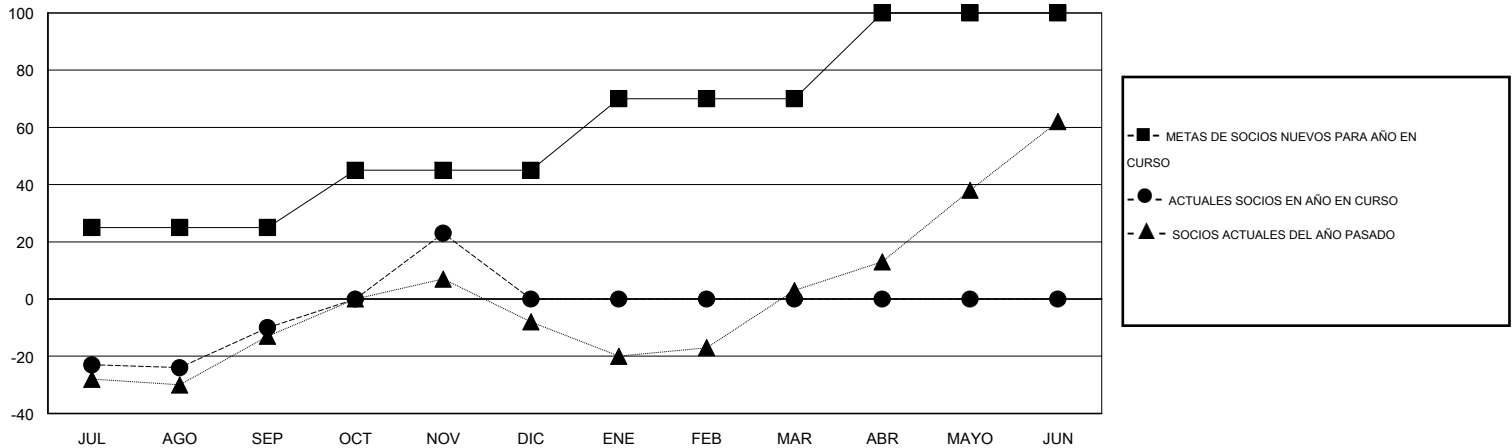

MONTHLY MEMBERSHIP PROGRESS REPORT

District E 1

Results as of: 11/30/2014

GMT: Jaime García Cepeda

UBICACIÓN VENEZUELA

GMT DE AE 3

Clubes					socios				
RESULTADOS DE 2014-2015					RESULTADOS DE 2014-2015				
TRIMESTRE	META DE CLUBES NUEVOS	NUEVOS CLUBES	CLUBES DADOS DE BAJA	GANANCIA/PÉRDIDA NETA	TRIMESTRE	META DE SOCIOS NUEVOS	SOCIOS FUNDADORES Y NUEVOS SOCIOS AÑADIDOS	SOCIOS DADOS DE BAJA	GANANCIA/PÉRDIDA NETA
JUL/AGO/SEP	1	0	0	0	JUL/AGO/SEP	25	30	40	-10
OCT/NOV/DIC	0	1	0	1	OCT/NOV/DIC	20	38	5	33
ENE/FEB/MAR	1	0	0	0	ENE/FEB/MAR	25	0	0	0
ABR/MAYO/JUN	1	0	0	0	ABR/MAYO/JUN	30	0	0	0

METAS Y CIFRA ACUMULATIVA DE CLUBES NUEVOS

METAS Y CIFRA ACUMULATIVA DE SOCIOS

CLUBES DADOS DE BAJA: 0	14 CLUBS OF 45 AÑADIERON 1 O MÁS SOCIOS NUEVOS	<u>DISTRIBUCIÓN POR SEXO</u>
		MASCULINO 738 (54.26%)
		FEMENINO 622 (45.74%)
<u>SOCIOS DADOS DE BAJA</u>	CLIC AQUÍ PARA DATOS DE SALUD DE CLUB	SOCIOS EN UNIDAD FAMILIAR 297
FALLECIDOS 3		CABEZA DE FAMILIA 127
CLUB CANCELADO 0		NO ES CABEZA DE FAMILIA 170
OTRO 42		
TOTAL 45		